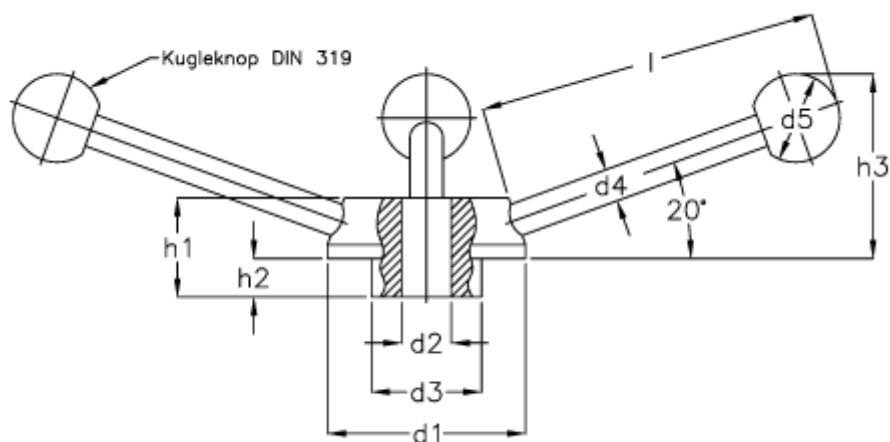

Varenummer: 20472221K
Beskrivelse: E+G Håndhjul
GN 213-50-K 12

Mål

$d1 = 50$
 $d2 = B 12$
 $d3 = 28$
 $d4 = 8$
 $d5 = 20$
 $H1 = 26$
 $H2 = 9$
 $l = 82$